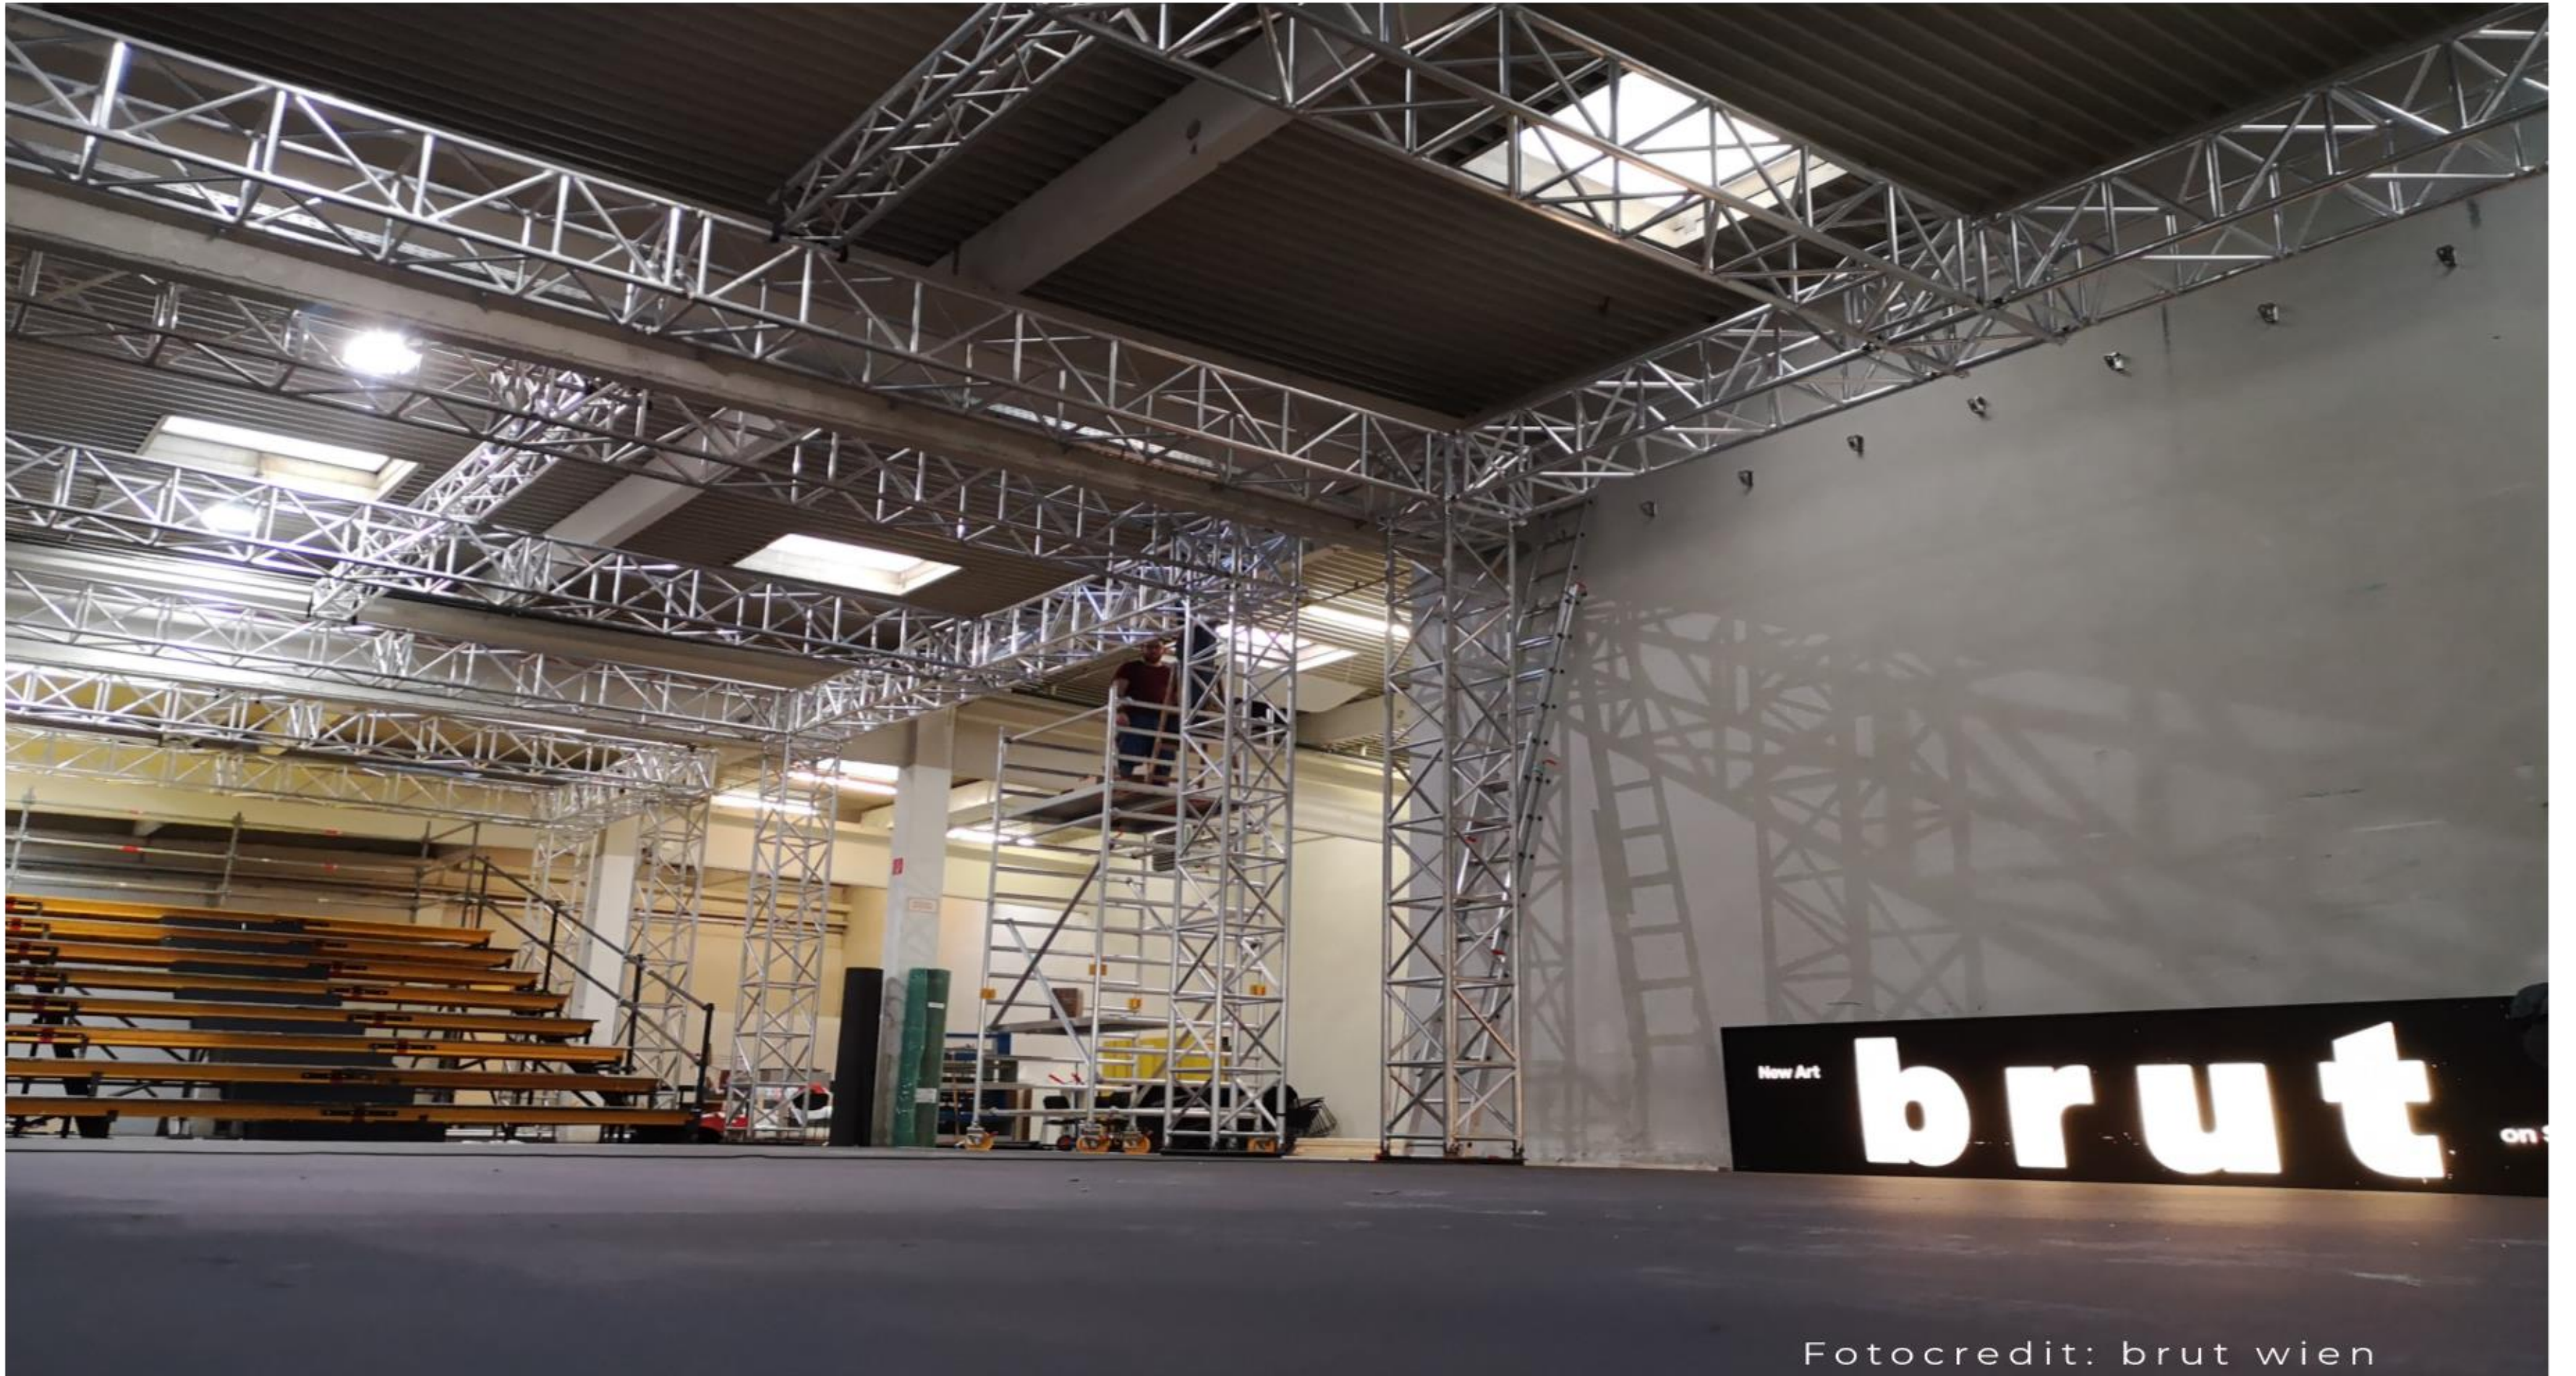

New Art **brut** on s

Fotocredit: brut wien